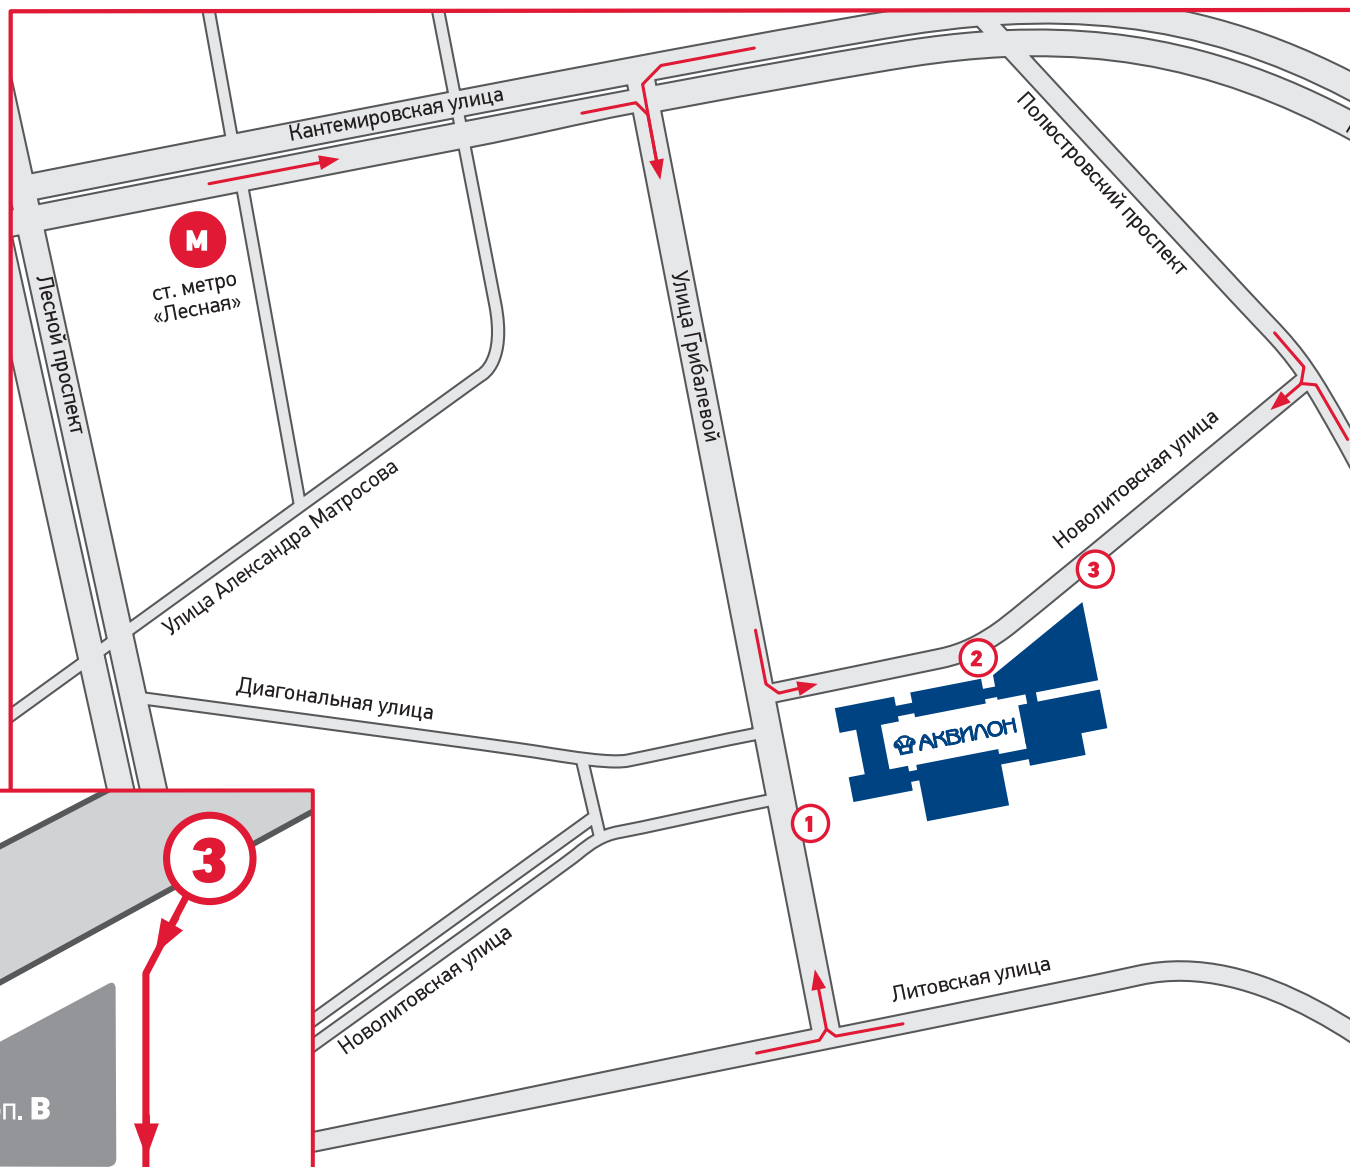

## Адрес:

ул. Новолитовская, 15А, корпус Д, 4 этаж, МЦ «Аквилон»,  
секция 424, Санкт-Петербург, Россия, 194100

### У МЦ «Аквилон» есть 3 варианта подъезда:

1. Удобный подъезд на парковку к центральному входу корпуса Д, где размещается шоу-рум компании.
2. и 3. Проезд к складу по Новолитовской улице со стороны улицы Грибалевой и Полостровского проспекта. Обеспечивает возможность подъехать к погрузочно-разгрузочным воротам.