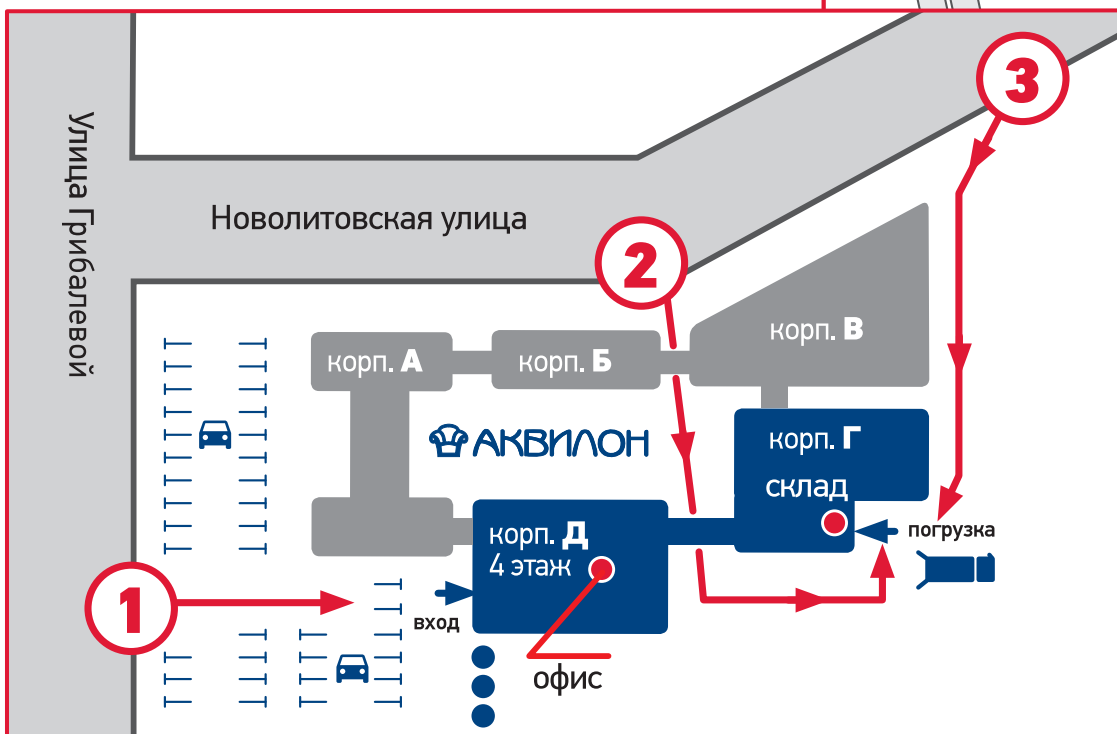

## Адрес:

ул. Новолитовская, 15А, корпус Д, 4 этаж, МЦ «Аквилон»,  
секция 424, Санкт-Петербург, Россия, 194100

### У МЦ «Аквилон» есть 3 варианта подъезда:

1. Удобный подъезд на парковку к центральному входу корпуса Д, где размещается шоу-рум компании.
2. и 3. Проезд к складу по Новолитовской улице со стороны улицы Грибалевой и Полостровского проспекта. Обеспечивает возможность подъехать к погрузочно-разгрузочным воротам.