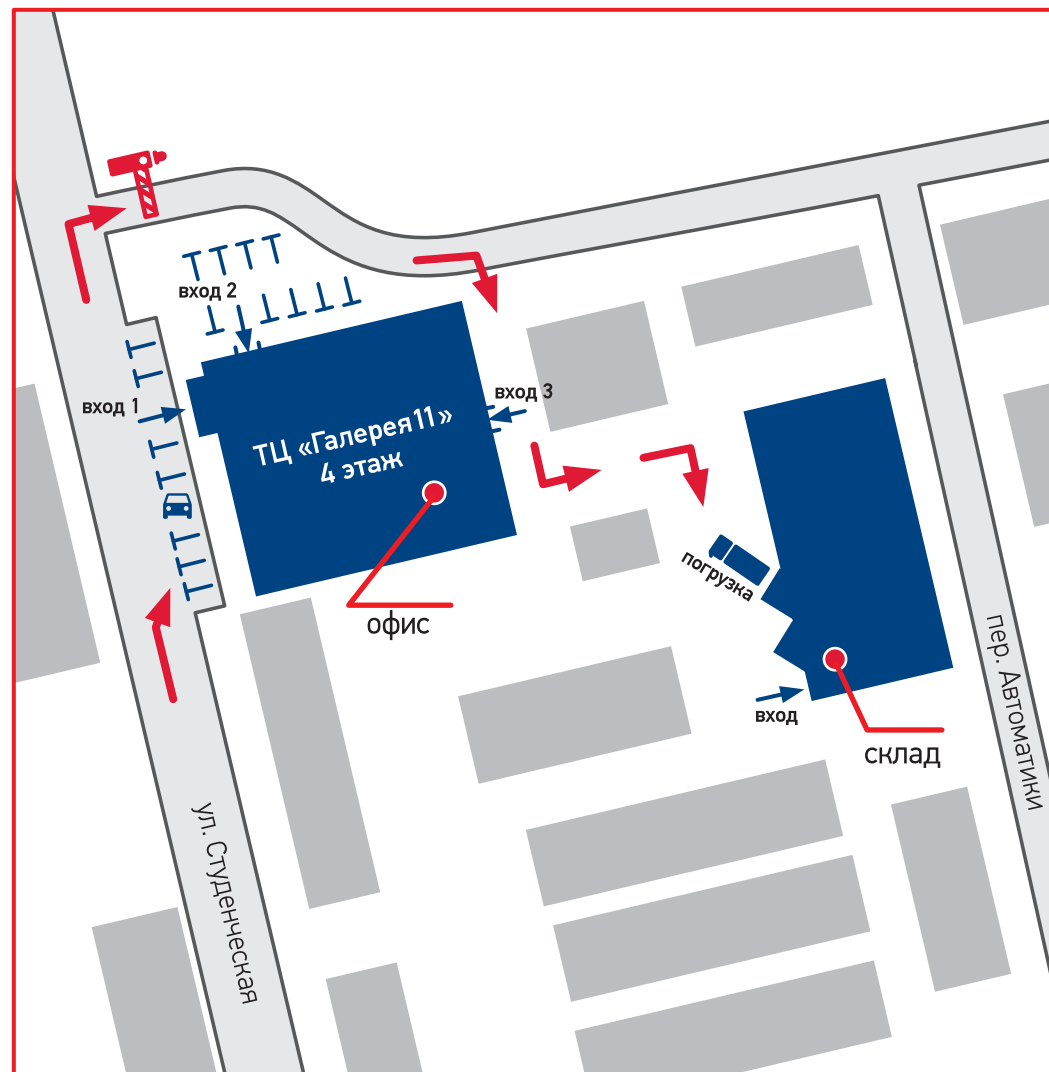

# Схема проезда к офису и складу ООО «СИДЭЯ-ЕКАТЕРИНБУРГ»

ЭКСКЛЮЗИВНЫЙ ДИСТРИБЬЮТОР ООО «СИДАК-СП»

### Адрес склада:

пер. Автоматики, 5, Екатеринбург, Свердловская область, Россия, 620049